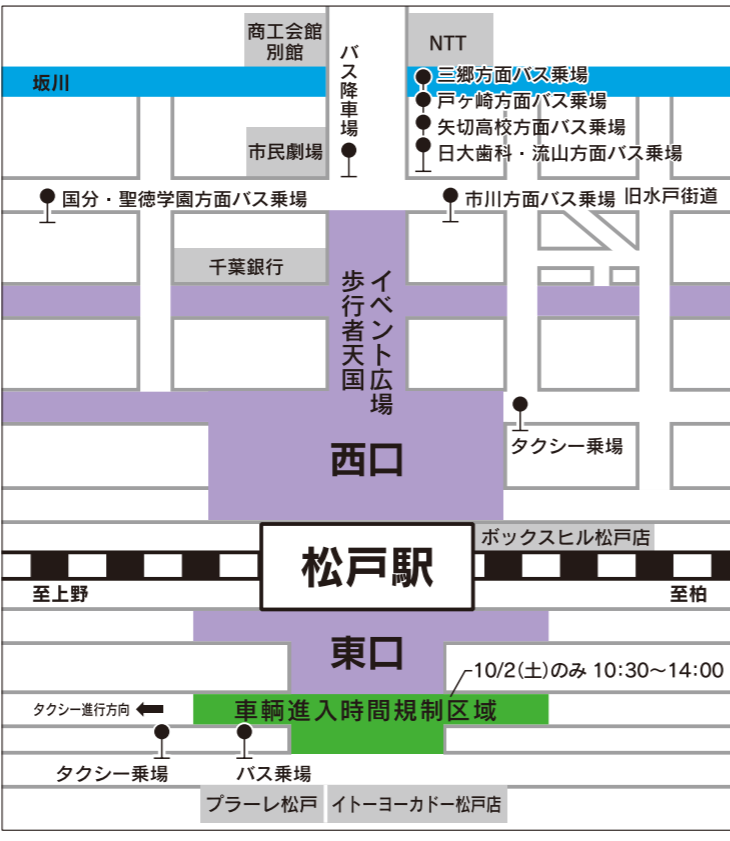

- ・日 時 10月2日(土)11:30~12:30
- ・コース イベント広場→西口駅前→伊勢丹前→地下道→東口駅前→市役所

参加団体名(出場順)

- 1 松戸市消防音楽隊
- 2 矢切小学校
- 3 高木小学校
- 4 常盤平第二小学校
- 5 上本郷小学校
- 6 松ヶ丘小学校
- 7 柿ノ木台小学校
- 8 古ヶ崎小学校
- 9 八ヶ崎小学校
- 10 寒風台小学校
- 11 八ヶ崎第二小学校
- 12 上本郷第二小学校
- 13 大橋小学校
- 14 中部小学校
- 15 北部小学校
- 16 相模台小学校
- 17 南部小学校
- 18 専修大学松戸中学校・高等学校

パレード通行・観覧の妨げとなるビデオ・写真等の撮影はお断りします

～ご来場のみなさまへ～

- 歩行者天国区域では2日(土)3日(日)とも10:30~19:30の間交通規制が行われます。
- 2日(土)0:00~4日(月)7:00の間、松戸駅西口地下駐車場の営業を休止します。
- 1日(金)17:00~2日(土)15:00の間、市役所駐車場の営業を休止します。
- 松戸まつり会場内は禁煙です。喫煙は所定の喫煙スペースをお願いします。

バス・タクシー乗場変更のお知らせ
平成22年10月2日(土)、3日(日) 10:30~19:30

第37回 松戸まつり

宇宙まで届け!!松戸からのメッセージ

平成22年10月2日・3日

松戸駅西口・東口周辺・中央公園(東口イトーヨーカドー先)

午前11時~午後7時まで
(交通規制時間 午前10時30分~午後7時30分)
※イベント時間によって、終了時間が早まる場合があります

主催 松戸市・松戸商工会議所
後援 松戸市観光協会・松戸市商店会連合会・松戸工業連合会・とうかつ中央農業協同組合(社)松戸法人会・(社)松戸青色申告会
協力 松戸東口商店会・本町中通り共栄会・二丁目中通り商店会・松戸駅前商工振興会
伊勢丹通り商店会・高砂通り商店会・本町大通り商店会・(社)松戸青年会議所
松戸駅周辺にぎやか推進協議会・松戸交通安全協会・松戸警察署防犯協力会
松戸食品衛生協会・東日本旅客鉄道(株)松戸駅・新京成電鉄(株)・京成バス(株)
松戸新京成バス(株)・東武バスセントラル(株)・松戸地区タクシー運営委員会
明るい社会づくり協議会・実践倫理宏正会・聖徳大学・流通経済大学
日本大学松戸歯学部・千葉大学園芸学部・鳥取県・鳥取県倉吉市