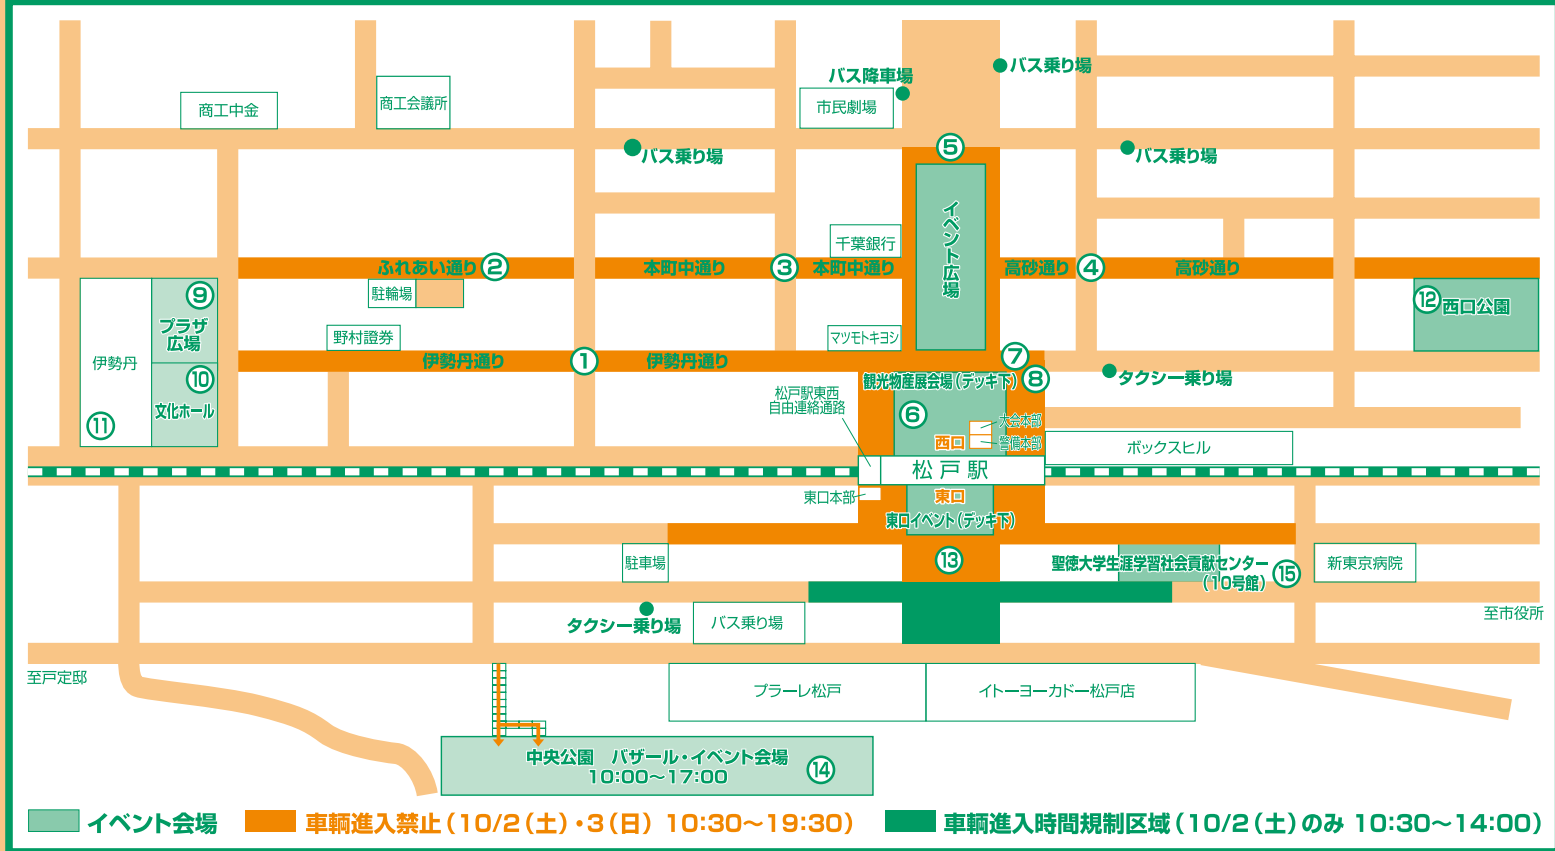

第37回松戸まつりイベントスケジュール

10/2(土)

10/3(日)

開催場所	催物	開催時間	
①伊勢丹通り	〈伊勢丹通り商店会フェア〉 伊勢丹通り商店会店頭“でみせ”販売 キッズスクエア	11:00～19:00 13:00～17:00	
	伊勢丹通りイベント広場（音楽パレード） 第7回YOSAKOI松戸（第3会場）	11:30～12:30 13:00～17:00	
	〈ふれあい通り商店会フェア〉 二丁目中通り商店会“でみせ”販売 ふれあいステージ	11:00～19:00 12:00～18:00	
	日本大学松戸歯学部「やってみよう！正しい歯みがき」 エレクoonコンサート	11:00～19:00 11:30 13:00 14:00	
③本町中通り	〈本町中通り共栄会フェア〉 本町中通り共栄会店頭“でみせ”販売 千葉大学園芸学部「農産物販売と園芸相談」	11:00～19:00 11:00～19:00	
	〈高砂通り商店会フェア〉 高砂通り商店会店頭“でみせ”販売 第7回YOSAKOI松戸（第4会場） 流通経済大学（流経大でみせ） 空港へより速く、より快適に 新京成は成田から伊勢丹の翼です	11:00～19:00 14:00～17:30 11:00～19:00 11:00～19:00	
⑤イベント広場 （駅前大通り）	<ストリートイベント> オープニングセレモニー	11:00～11:30	
	オープニングステージ 千葉県国体ダンス（新松戸スタジオエンジェル） 音楽パレード（市内小学校・中学校・高等学校） 民謡パレード（松戸市はつらつクラブ連合会芸能部） 第7回YOSAKOI松戸（第1会場）	11:30～12:30 12:30～13:00 13:15～18:00	
	松戸まつり会場にて恒例の「YOSAKOI松戸」が今年もさらにパワーアップしてやってきます。 選ばれた36チームの精鋭達。迫力の乱舞に目を奪われる事でしょう。今年第7回目を数え、まつりに華を添えます。粋で優しく、そして雅びな彩り。ぜひ皆様お揃いでお越し下さい。		
	第7回YOSAKOI松戸 表彰式・乱舞	18:00～18:30	
	まつり本部・警備本部	10:30～19:30	
	止めよう 地球温暖化！～私の減CO2宣言～ 「もったいない運動」in松戸まつり 輪投げ（ごみ減量PR） 認知症を知らず、考えようキャンペーン パートII 占いコーナー	11:00～19:00 11:00～19:00 11:00～19:00 11:00～19:00 11:00～19:00	
	メイク松戸ビューティフルコーナー あなたの手はきれいですか（手指清潔度チェック） 健康料理相談 年金・労務何でも相談 （社）松戸市シルバー人材センター普及啓発活動 外環情報コーナー（市川・松戸市民会議他） JR旅のPRコーナー・大人の休日倶楽部コーナー 相続手続等無料相談会 あなたの健康をチェック 建築士会は良き隣人（耐震相談） 不動産取引に関する無料相談会 「地上デジタル放送」受信説明会及び受信相談会 まちかど水道コーナー	11:00～19:00 11:00～19:00 11:00～19:00 11:00～17:00 11:00～15:00 11:00～19:00 11:00～19:00 11:00～19:00 11:00～19:00 11:00～19:00 11:00～19:00 11:00～19:00 11:00～19:00 11:00～19:00	
	⑥西口デッキ上	全国ふるさと観光物産展 商工団体バザール 「税金クイズ」に挑戦 くらしの安全展	11:00～19:00 11:00～19:00 11:00～19:00 11:00～19:00
⑦西口デッキ下		松戸でできる国際交流会 ひろえば街が好きになる運動 献血コーナー バリア・バリアフリー体験教室 マジックバルーン遊びとパフォーマンスショー 農業体験農園PR テント小屋PR	11:00～19:00 11:00～19:00 11:00～19:00 11:00～19:00 11:00～19:00 11:00～19:00 11:00～19:00